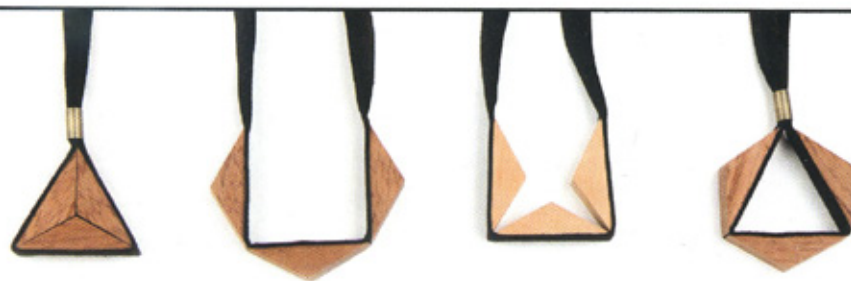

DESIGN

SALONE
FUORI SALONE

MILANO

MESELE - POSTE ITALIANE SPA - SPED. IN AB. POST. - ROMA - COPPIA EURO 0,601 - SUPPLEMENTO AD ARTRIBUNE MAGAZINE N. 17

AUTOPRODUZIONE
GUERRA ALL'INDUSTRIA

IL FUORISALONE
DA NON PERDERE

L'ETICA DEL DESIGN
SECONDO PAOLO ULIAN

LOVE.LAB

“LA GRAZIA È BELLEZZA
IN MOVIMENTO”
Cit. Gotthold Ephraim Lessing

DESIGN STORE

PIAZZA MADAMA CRISTINA N.2BIS - TORINO

tolab.it

HUMAN CIRCLE

- L'ESSERE UMANO MUTANTE -

The Human Circle rugs collection
(that includes 'Inferno' and 'Paradiso')
is designed by Gianni Veneziano and
Luciana Di Virgilio / V+T for Nodus Rugs
Milan Design Week 09-14 April 2013