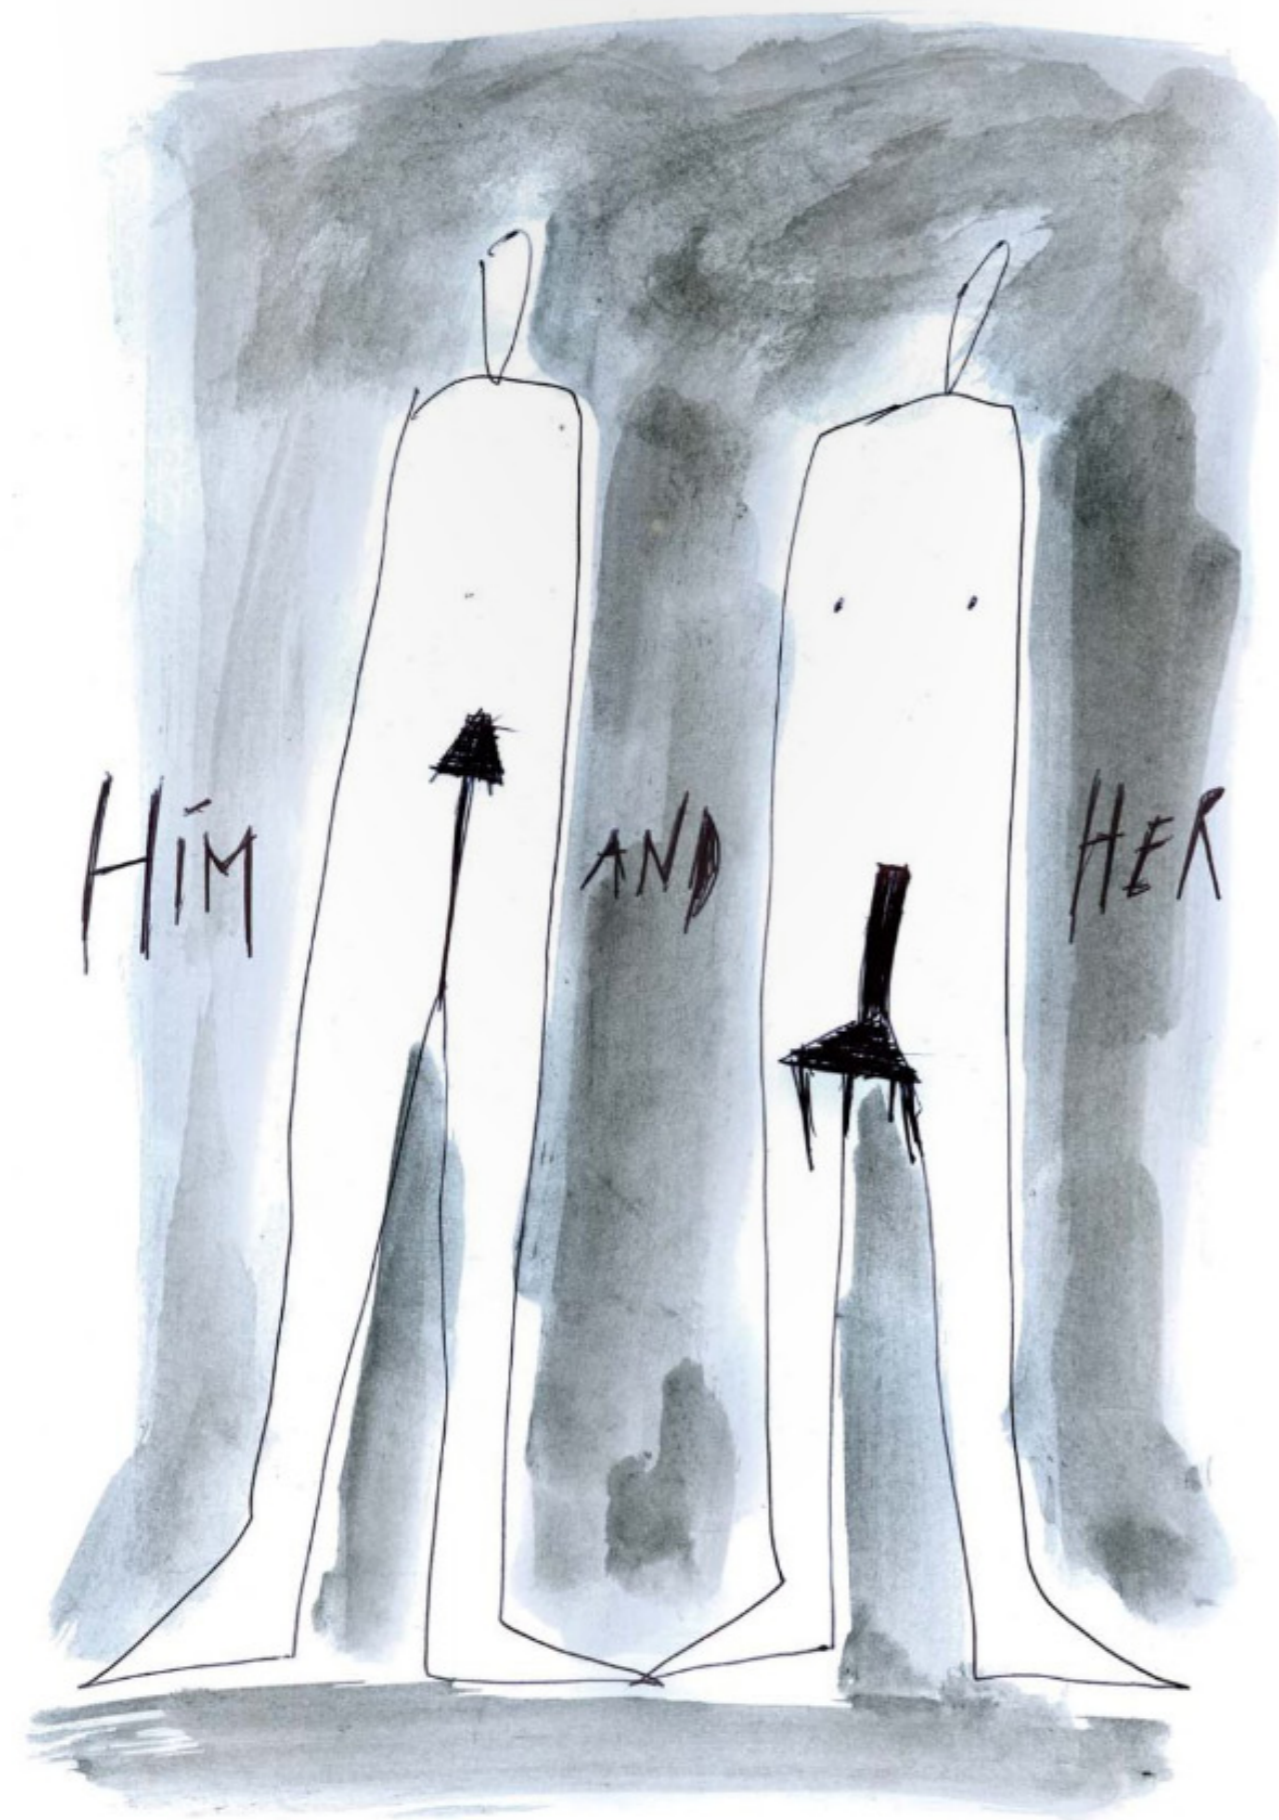

Gianni Veneziano
18.03.2012

HIM AND HER

È

LA RAPPRESENTAZIONE DELLA COPPIA CHE

LAVORA INSIEME

TRA

ARMONIA, DISSONANZE, COMPRESIONI

TOLLERANZE, FUSIONI..... BACI
DAI

LONTANI CHARLES E RAY EAMES
A

LUCIANA E GIANNI CHE HANNO

PROGETTATO TUTTO INSIEME.....
ANCHE

UNA VITA.

GIANNI VENEZIANO
MARZO 2012

"Daysign è un diario giornaliero basato sull'utilizzo di uno tra i più comuni social network, disegnato e dedicato al racconto e alla raccolta di emozioni di un anno, a iniziare dalla mia data di compleanno. Una mostra della durata di 365 giorni per un totale di 365 disegni, eseguita e successivamente condivisa cambiando le "regole" della staticità degli spazi espositivi". Gianni Veneziano

19 maggio 2011-19 maggio 2012 • a cura di Gianni Veneziano | v+1 • FACEBOOK v+1 | daysign • Orari: H24 - Free entry