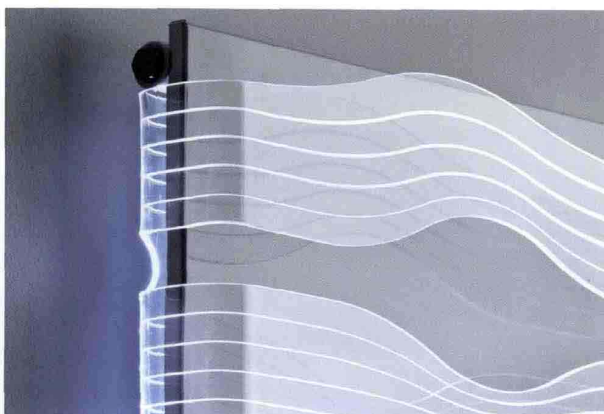

SHINE

Nuovo radiatore della linea Caleido: perfetta sintesi di luce e calore. Contraddistinto dalla piastra in acciaio, nella variante bianco o nero, arricchita da una particolare copertura in policarbonato trasparente all'interno della quale sono stati inseriti dei led luminosi a luce bianca azionati dall'elettricità. Riflessi colorati e affascinanti giochi luminosi mettono in evidenza le qualità grafiche del prodotto: una soluzione di grande fascino per gli arredamenti più moderni. Negli ambienti bagno la copertura diventa anche funzionale poiché offre basi di appoggio per salviette o accappatoi, scelta dettata dalla necessità di creare prodotti versatili rivolti a un mercato in continua evoluzione. **Design:** James di Marco. **Produzione:** Co.Ge.Fin - www.caleido.bs.it